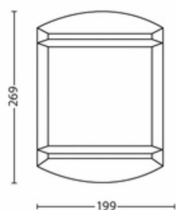

Užívejte si krásně osvětlenou zahradu

Venkovní nástěnné svítidlo LED Philips Antelope v bílém provedení je vyrobeno z odolného a vysoce kvalitního syntetického materiálu. Důvěrně známý design ve tvaru nízkého válce vyzařuje spoustu rozptýleného studeně bílého světla, které jasně osvětluje venkovní prostory.

Udržitelné řešení osvětlení

- Šetřící energii
- Vysoce kvalitní světlo LED
- Dlouhá životnost až 25 let
- Chladné bílé světlo
- Společnost Philips nabízí 5letou záruku na modul LED a vinutí

Určeno pro vaši zahradu

- IP44 – odolné proti vlivům počasí