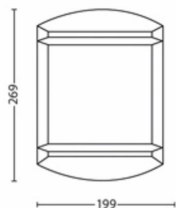

Užívejte si krásně osvětlenou zahradu

Venkovní nástěnné svítidlo LED Philips Antelope v černém provedení je vyrobeno z odolného a vysoce kvalitního syntetického materiálu. Důvěrně známý design ve tvaru nízkého válce vyzařuje spoustu rozptýleného studeně bílého světla, které jasně osvětluje venkovní prostory.

Udržitelné řešení osvětlení

- Šetřící energii
- Vysoce kvalitní světlo LED
- Dlouhá životnost až 25 let
- Chladné bílé světlo
- Společnost Philips nabízí 5letou záruku na modul LED a vinutí

Určeno pro vaši zahradu

- IP44 – odolné proti vlivům počasí