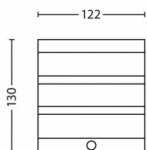

PHILIPS

Nástěnné svítidlo
Calgary 3,5 W

myGarden

Calgary

nerez

LED

17315/47/16