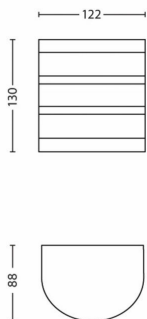

PHILIPS

Nástěnné svítidlo
Calgary 3,2 W

myGarden

Calgary

nerez

LED

17314/47/16