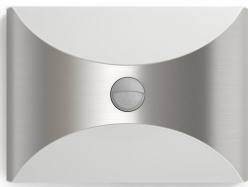

PHILIPS

Nástěnné svítidlo
Herb, 5,5 W

myGarden

Herb IR

nerez

LED

17299/47/16

Vždy krásně prosvětlený domov

Venkovní nástěnné svítidlo LED Philips Herb z nerezové oceli zahaluje své světlo do tenké železné stuhy. Zkrácená silueta vyzařuje vzory rozptýleného teplého bílého světla do všech stran na vaší stěně. Dodáváno se senzorem pohybu pro vaši osobní bezpečnost.

Vysoce kvalitní světlo LED

Technologie LED integrovaná v tomto svítidle Philips představuje unikátní řešení, vyvinuté společností Philips. Zapíná se okamžitě a současně umožňuje optimální světelný výkon, který nechá vyniknout jasné barvy vašeho domova.

je chráněno proti stříkající vodě a jedná se o výrobek nejčastěji a ideálně používaný ve venkovním prostředí.

Specifikace

Design a provedení

- Barva: Nerez
- Materiál: Nerezová ocel

Obsahuje funkce/příslušenství navíc