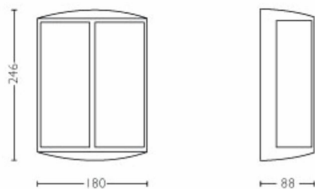

Užívejte si krásně osvětlenou zahradu

Venkovní nástěnné svítidlo LED Philips Stock v antracitově šedé barvě je vyrobeno z odolného, tlakově litého hliníku. Specifický lucernový design maximalizuje vyzařování světla a rozzáří váš venkovní prostor spoustou rozptýleného teplého bílého světla.

Udržitelné řešení osvětlení

- Šetřící energii
- Vysoce kvalitní světlo LED
- Dlouhá životnost až 25 let
- Teplé bílé světlo
- Společnost Philips nabízí 5letou záruku na modul LED a vinutí

Určeno pro vaši zahradu

- IP44 – odolné proti vlivům počasí