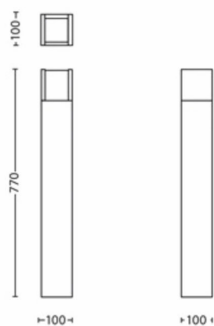

Určeno pro vaši zahradu

- IP44 – odolné proti vlivům počasí