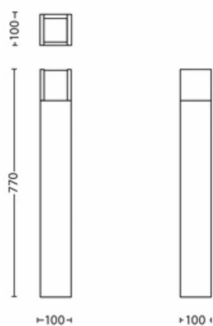

Určeno pro vaši zahradu

- IP44 – odolné proti vlivům počasí