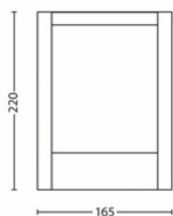

Užívejte si krásně osvětlenou zahradu

Venkovní nástěnné svítidlo LED Philips Arbour v antracitově šedé barvě je tvořeno světelným panelem s odolným rámem z tlakově litého hliníku. Toto pohádkové světlo osvítil váš venkovní prostor rozptýleným studeně bílým světlem.

Udržitelné řešení osvětlení

- Šetřící energii
- Vysoce kvalitní světlo LED
- Dlouhá životnost až 25 let
- Chladné bílé světlo
- Společnost Philips nabízí 5letou záruku na modul LED a vinutí

Určeno pro vaši zahradu

- IP44 – odolné proti vlivům počasí