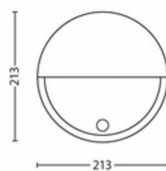

Vždy krásně prosvětlený domov

Toto venkovní kopulovitě nástěnné svítidlo LED Philips Capricorn v antracitově šedé barvě je vyrobeno z odolného, tlakově litého hliníku a má bezpečnostní senzor pohybu. Půlměsíkový design rozsvítí venkovní místa silným, ale rozptýleným teplým bílým světlem.

Udržitelné řešení osvětlení

- Šetřící energii
- Vysoce kvalitní světlo LED
- Dlouhá životnost až 25 let
- Teplé bílé světlo
- Společnost Philips nabízí 5letou záruku na modul LED a vinutí

Určeno pro vaši zahradu

- Včetně senzoru pohybu pro pohodlí a bezpečí
- IP44 – odolné proti vlivům počasí