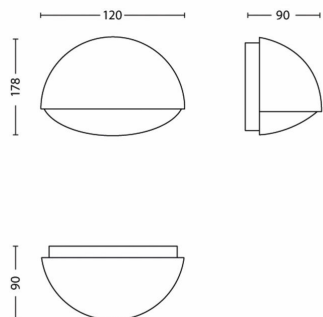

PHILIPS

Nástěnné svítidlo
Dust, 3,2 W

myGarden

Dust

antracitová

LED

16407/93/16