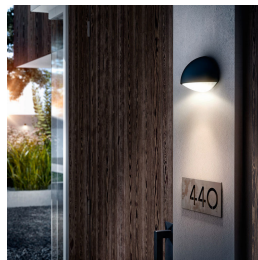

Teplé bílé světlo

Teplota barvy světla se může různit a udává se v jednotkách Kelvin (K). Žárovky s nízkou hodnotou teploty světla v Kelvinech poskytují hřejivé, přívětivější světlo, zatímco žárovky s vyšší hodnotou přinášejí chladné světlo, které působí energičtěji. Tato žárovka Philips nabízí hřejivé bílé světlo vytvářející útulnou atmosféru.