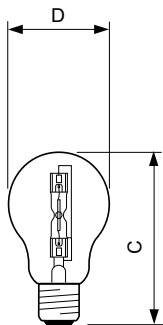

### Rozměrové výkresy

HalClass 70W E27 230V A55 CL

Product	D (max)	C (max)
Halogen Classic 70W E27 230V A55 1CT/15 SRP	56 mm	97 mm