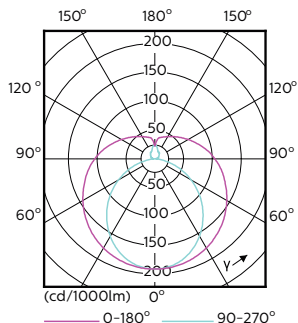

CorePro LEDtube EM/Mains

Fotometrické údaje

LEDtube 1500mm 20W G13 840 2200lm