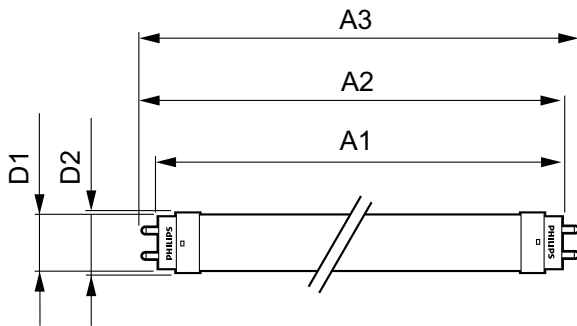

CorePro LEDtube EM/Mains

Značky schválení	CE marking RoHS compliance KEMA Keur certificate
Spotřeba energie kWh/1000 h	8 kWh
Product Data	
Úplný kód výrobku	871869671103300
Objednací název produktu	CorePro LEDtube 600mm 8W840
EAN/UPC – výrobek	8718696711033

Objednací kód	71103300
Číslování – počet v balení	1
Číslování – balení v krabici	10
Materiál č. (12NC)	929001338602
Celková hmotnost (kus)	0,120 kg

Varování a bezpečnost

· -

Rozměrové výkresy

TLED 2ft 8-18W 800lm 4000K G13 Ess-Corep

Product	D1	D2	A1	A2	A3
CorePro LEDtube 600mm 8W840	25,7 mm	28 mm	588,5 mm	595,5 mm	602,5 mm

Fotometrické údaje

LEDtube 600mm 8W G13 840 800lm