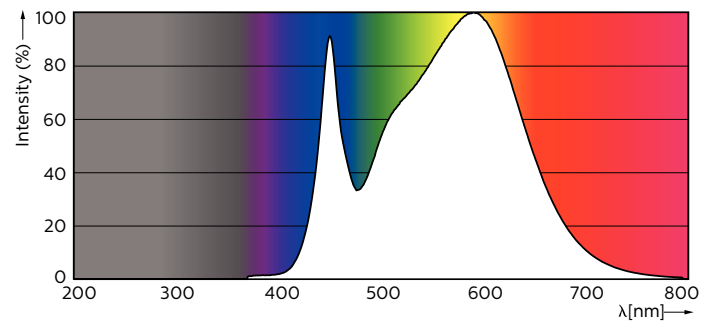

LEDtube 1500mm 20W G13 840 2200lm