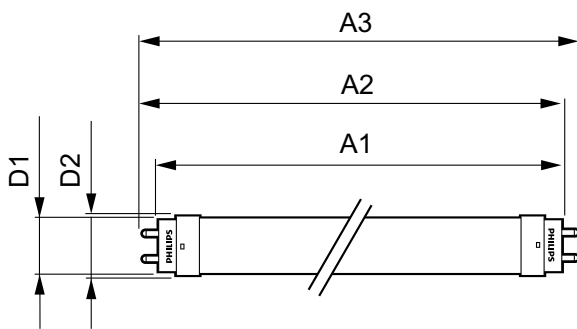

CorePro LEDtube EM/Mains

Značky schválení	CE marking RoHS compliance KEMA Keur certificate
Spotřeba energie kWh/1000 h	20 kWh
Product Data	
Úplný kód výrobku	871869671091300
Objednací název produktu	CorePro LEDtube 1500mm 20W 840
EAN/UPC – výrobek	8718696710913

Objednací kód	71091300
Číslování – počet v balení	1
Číslování – balení v krabici	10
Materiál č. (12NC)	929001337902
Celková hmotnost (kus)	0,270 kg

Varování a bezpečnost

• -

Rozměrové výkresy

TLED 5ft 220-240V 20-57W 2200lm 4000K

Product	D1	D2	A1	A2	A3
CorePro LEDtube 1500mm 20W 840	25,7 mm	28 mm	1500 mm	1507,1 mm	1514,2 mm

Fotometrické údaje

LEDtube 1500mm 20W G13 840 2200lm