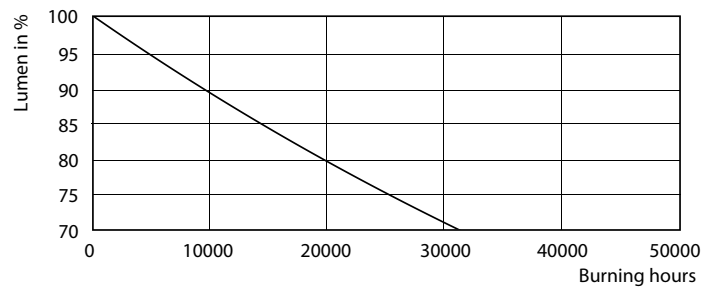

LEDtube 1500mm 20W G13 840 2200lm

CorePro LEDtube EM/Mains

Fotometrické údaje

LEDtube 1500mm 20W G13 840 2200lm

Životnost

LEDtube 1500mm 20W G13 840 2200lm

LEDtube 1500mm 20W G13 840 2200lm