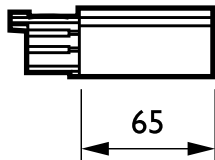

Mechanical and Housing

Rozměry (výška x šířka x hloubka)	NaN x NaN x NaN mm (NaN x NaN x NaN in)
-----------------------------------	---

Product Data

Úplný kód výrobku	871155914149799
Objednávací název produktu	ZRS750 EPSR BK (XTS11-2+41-2)
EAN/UPC – výrobek	8711559141497
Objednávací kód	14149799
Číslování – počet v balení	1
Číslování – balení v krabici	10
Materiál č. (12NC)	910502558518
Celková hmotnost (kus)	0,070 kg

3-obvodový, hranatý systém RCS750

Rozměrové výkresy

3-circuit square acc. ZRS750