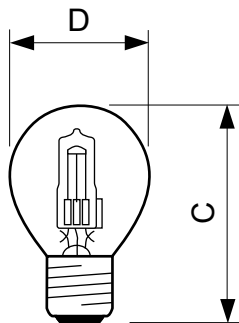

Údaje o produktu

General Information	
Patice	E27 [E27]
Provozní poloha	UNIVERSAL [Univerzální]
Jmenovitá životnost (jmen.)	2000 h
Cyklus přepínání	8 000x
Light Technical	
Světelný tok (jmen.)	204 lm
Světelný tok (jmen.) (nom.)	204 lm
Korelační teplota chromatičnosti (jmen.)	2800 K
Měrný výkon (jmen.) (nom.)	11.1 lm/W
Index barevného podání (jmen.)	100
Světelný tok na konci jmenovité životnosti (min.)	80 %
Operating and Electrical	
Power (Rated) (Nom)	18.0 W
Proud zdroje (jmen.)	0.08 A
Ekvivalentní příkon	23 W
Doba spuštění (jmen.)	0.0 s
Doba zahřátí na 60 % světla (jmen.)	instant full light
Účinnost (jmen.)	1
Napětí (jmen.)	230 V
Controls and Dimming	
Regulovatelné	Ano

Mechanical and Housing	
Úprava žárovky	Čirá (CL)
Approval and Application	
Štítek energetické účinnosti (EEL)	D
Spotřeba energie kWh/1000 h	18 kWh
Luminaire Design Requirements	
Teplota patice (max.)	130 °C
Product Data	
Úplný kód výrobku	872790083138204
Objednací název produktu	Halogen Classic 18W E27 230V P45 1CT/15 SRP
EAN/UPC – výrobek	8727900831382
Objednací kód	83138204
Číslování – počet v balení	1
Číslování – balení v krabici	15
Materiál č. (12NC)	925647344221
Celková hmotnost (kus)	19.300 g

Halogen Classic P45

Rozměrové výkresy

Product	D (max)	C (max)
Halogen Classic 18W E27 230V P45 1CT/15 SRP	46 mm	74 mm

HalClass 18W E27 230V P45 CL