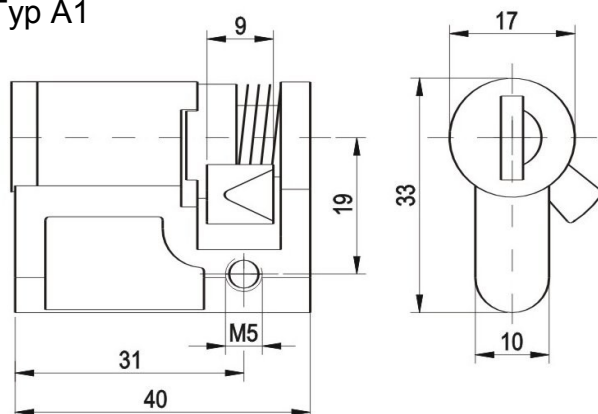

Typ A Kat.č. 03.009

Kat.č.	klíč
03.007	různé klíče
03.009	Jeden klíč

Typ A1

Kat.č.	klíč
03.506	různé klíče
03.507	klíč 1333

Povrch: niki

**Příklad objednávky:**

vložka typu A : ..... Vložka zámku A/03.009