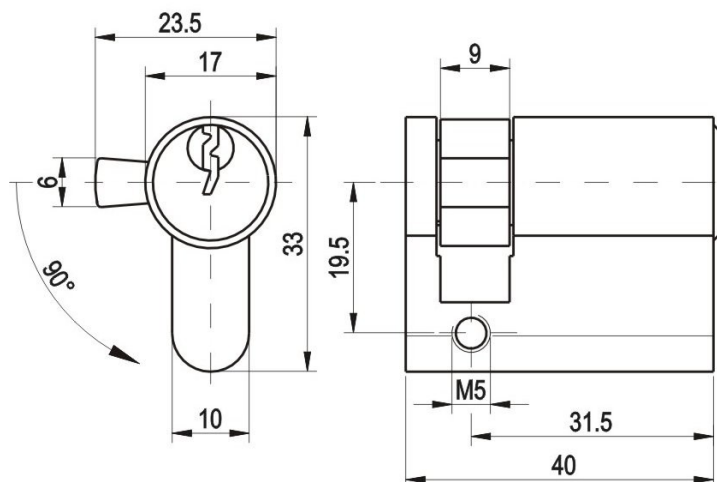

Typ A Kat.č. 03.009

Kat.č.	klíč
03.007	různé klíče
03.009	Jeden klíč

Typ A1

Kat.č.	klíč
03.506	různé klíče
03.507	klíč 1333

Povrch: niki

**Příklad objednávky:**

vložka typu A : ..... Vložka zámku A/03.009