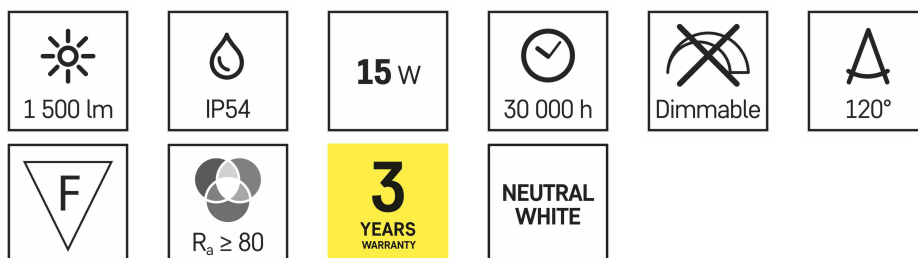

Produktový list

Základní údaje

Číslo zboží
Typové číslo
Obecné číslo zboží

1539082150
ZM4321
ZM4321

8592920094167

Měrná jednotka [mj]
Balení
Hmotnost netto [kg]
Rozměr výrobku včetně obalu [mm]
Kontakt na technika

KS
1 / - / - / 10
0,714
58 × 225 × 227
Martin Kulíšek, 581261116,
kulisek@emos.cz

Technické údaje

zdroj světla
příkon
náhrada za žárovku
krytí
světelný tok
teplota chromatičnosti
barva světla
tvar
materiál těla
materiál difuzoru
typ difuzoru
index podání barev (CRI)
úhel vyzařování
způsob montáže

LED
15 W
100 W
IP54
1 500 lm
4 000 K
neutrální bílá
kruh
plast (PC)
plast (PC)
mléčný
Ra > 80
120°
přisazené

LED přisazené svítidlo TORI, kruhové bílé 15W neutrální b., IP54

Produktový list

rozměr	průměr 220 × 53 mm
barva těla	bílá
frekvence	50/60 Hz
napětí	220–240 V
proud	200 mA
kategorie	CLASSIC
řada	TORI
záruční doba	3 roky
prodejní obal	1 ks, krabice
životnost	30 000 hodin
účinník	> 0,9
světelná účinnost	100 lm/W
materiál LGP	neuvádí se
flicker-free	neblíká
umístění	stropní/nástěnné
dálkový ovladač	ne
do koupelny	ano
do kuchyně	ano
do obývacího, ložnice a dětského pokoje	ne
do chodby a na schodiště	ano
do dílny a garáže	ano
na zahradu a balkon	ano
do kanceláře	ne
typ svítidla	klasické svítidlo
výstupní proud ze zdroje	neuvádí se