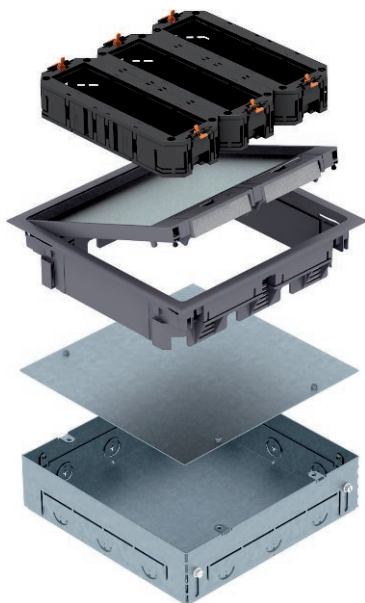

List technických údajů

Podlahová krabice s GES9

Art.-Nr. 7427479

Čtvercová krabice do mazaniny s přístrojovou jednotkou GES9 pro použití v podlahách z mazaniny. S předlisovanými přívodními otvory pro trubková vedení (M25) na všech čtyřech stranách. Při dodání je vstup do krabice uzavřen montážním ochranným krytem. Minimální hloubka pro vestavbu je 64 mm, rozsah vyrovnání + 23 mm.

PA Polyamid

Kmenová data

Č. výr.	7427479
Typ	SFB GES9 7011 MT
Označení 1	Přístrojová jednotka
Rozměr	264x264x135
Barva	ocelově šedá
Číslo RAL	7011
Materiál	Polyamid
Zkratka materiálu	PA
Nejmenší prodejní množství	1,00 kus
Hmotnost	420,00 kg/100 ks

List technických údajů

Podlahová krabice s GES9

Art.-Nr. 7427479

Technické údaje

Délka	264,00 mm
Šířka	264,00 mm
Šířka - vnější rozměr	264,00 mm
Délka - vnější rozměr	264,00 mm
Počet osaditelných přístrojů	12,00
Počet přístrojových vložek	3,00
Tloušťka podlahové krytiny	10,00 mm
Ochranný rám pro podlahovou krytinu	<input checked="" type="checkbox"/>
Údržba podlahy	suché
Možnost instalace těsnění	<input type="checkbox"/>
Hloubka vestavby	70,00 mm
Přístrojové nosiče k uchycení přístrojových vložek	<input checked="" type="checkbox"/>
Vhodné pro mokrou údržbu	<input type="checkbox"/>
Vhodné pro uzavřený podlahový kanál uložený v mazanině	<input type="checkbox"/>
Vhodné pro podlahový kanál zalitý mazaninou	<input type="checkbox"/>
Vhodné pro vestavbu do dvojité podlahy	<input type="checkbox"/>
Vhodné pro vestavbu do duté podlahy	<input type="checkbox"/>
Vhodné pro podlahový kanál	<input type="checkbox"/>
S drážkou pro podlahovou krytinu	<input checked="" type="checkbox"/>
Jmenovitá velikost pro přístrojové jednotky	9
Nivelační rozsah	70,00 - 95,00 mm
Provedení rámu	Ochranný kobercový rám
Provedení pro vysoká zatížení	<input checked="" type="checkbox"/>
Typ montážního systému	MT4