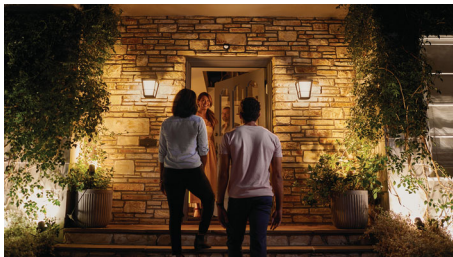

Zažijte pohodlí automatického rozsvícení světél při příchodu domů. Vykládejte věci z auta nebo vstupujte do domu vždy při správném osvětlení. Mají přijít přátelé? Uvítejte je tím, že až přijdou ke dveřím, světla se zvolna rozsvítí.

Minutová montáž

Venkovní senzor se vyznačuje snadnou montáží a je plně bezdrátový. Instalaci proto můžete zvládnout i bez elektrikáře. Stačí senzor vybalit, nastavit jej pomocí aplikace a namontovat na jakékoli místo dle libosti. Konfigurování senzoru a nastavení citlivosti na denní světlo a na pohyb se též provádí pomocí aplikace Philips Hue.

Umístěte, kam chcete

Sada se dodává s různými montážními součástmi, takže je možné provést montáž na

stěnu, do vnitřního rohu nebo na vnější roh, případně na sloupek. K montáži lze využít také tyč nebo okapový svod. Je proto ideální pro oblast dvoru, garáže nebo kterékoli části kolem vašeho domu, kde je to důležité.