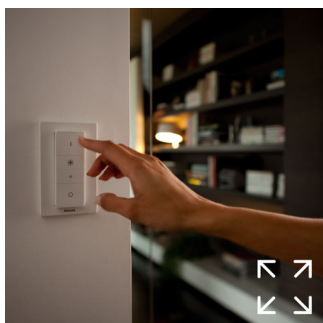

PHILIPS

Přednosti

Ztlumte vaše světla Philips Hue

Pomocí přepínače ztlumení Philips Hue můžete své oblíbené světlo plynule zesílit nebo ztlumit.

Umístěte ho kamkoli

Přepínač ztlumení Philips Hue Dimmer funguje jako běžný nástěnný vypínač a přepínač ztlumení. Jelikož je bezdrátový, můžete ho umístit kamkoli pomocí šroubů nebo lepicí pásky na zadní straně vypínače.

Lze používat jako dálkový ovladač

Veźměte dálkový ovladač a použijte ho pohodlně, kde chcete. Ovládací jednotka přepínače obsahuje magnet, který lze vyjmout ze základní desky.

Bez kabelů – napájený z baterií