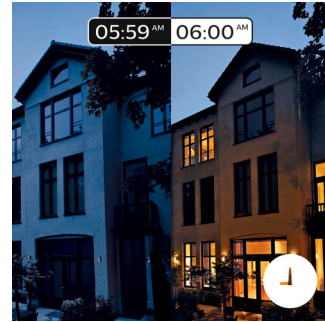

## Časovače pro vaše pohodlí

Díky osvětlení Philips Hue se pomocí funkce rozvrhu v aplikaci Philips Hue můžete tvářit, že jste doma, i když nejste. Nastavte světla tak, aby se zapnula v předvolený čas, takže při vašem návratu domů budou svítit. Můžete také nastavit, aby se v různých místnostech světla zapínala v různé denní doby. A v noci je samozřejmě možné světla nastavit tak, aby se postupně zhasínala, takže se nebudete muset nikdy bát, jestli jste někde nenechali rozsvíceno.