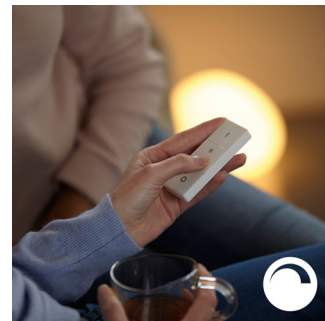

Ztlumení bez nutnosti instalace

Vyzkoušejte garantované jemné ztlumení světla se systémem Philips Hue. Ani příliš zářivé, ani příliš tmavé – přesně podle vašich představ. Obejdete se bez kabelů, elektrikáře a náročné montáže.