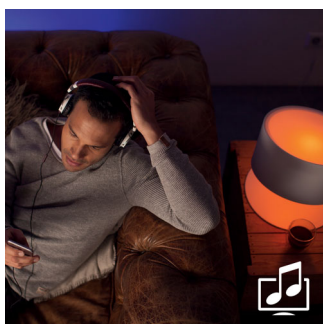

PHILIPS

Přednosti

Buďte kreativní díky barvám

Pohrávejte si se světlem a vyberte si z 16 milionů barev, aby se ihned proměnil vzhled a atmosféra místnosti. Nastavte scénu bez úsilí jedním stisknutím tlačítka. Použijte oblíbenou fotku a znovu oživte tuto vzácnou chvíli záplavami světla. Uložte si své oblíbené nastavení osvětlení a znovu ho vyvolejte, kdykoli budete chtít, klepnutím prstem

Synchronizujte s hudbou a filmy

Rozšiřte zážitek ze sledování televize na celou místnost nebo synchronizujte světlo se svou oblíbenou hudbou a sledujte, jak světlo reaguje na rytmus. Stáhněte si aplikace od jiných výrobců a objevte skvělé věci, které vám osvětlení Philips Hue nabízí.