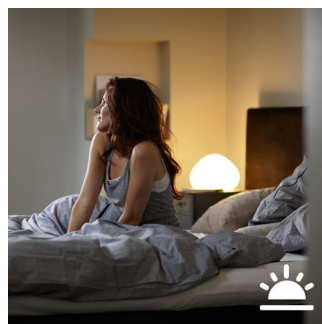

Synchronizujte s hudbou a filmy

Rozšiřte zážitek ze sledování televize na celou místnost nebo synchronizujte světlo se svou oblíbenou hudbou a sledujte, jak světlo reaguje na rytmus. Stáhněte si aplikace od jiných výrobců a objevte skvělé věci, které vám osvětlení Philips Hue nabízí.

Osvětlení hry

Zvyšte úroveň svých herních zážitků. Stáhněte si aplikace třetí strany a objevte skvělé věci, které přináší Philips Hue.

Probouzejte se a usínejte

Philips Hue vám pomůže vstávat z postele způsobem, který vám vyhovuje, takže se budete probouzet s pocitem, že jste odpočatí. Jas světla se postupně zvyšuje a tím napodobuje efekt východu slunce a pomáhá vám vstávat přirozeně, místo aby vás budil hlasitý zvuk budíku. Začínějte svůj den správným způsobem. Večer vám relaxační teplé bílé světlo pomůže uvolnit se, odpočinout si a připravit tělo na kvalitní noční spánek.