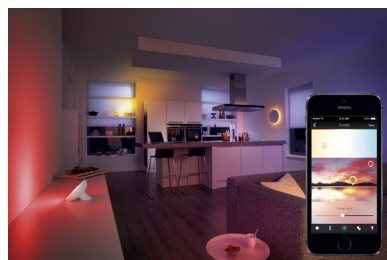

Vytvořte si vlastní světelná nastavení

Vytvořte si pomocí oblíbeného obrazu scénu v dokonalých barvách pro speciální příležitosti. Vraťte se v čase a ožijte ty chvíle: nahrajte vlastní obrázek a naladte světla podle něj. Přidejte až 50 světel do každého nastavení a vzpomínky vám ožijí pod rukama.