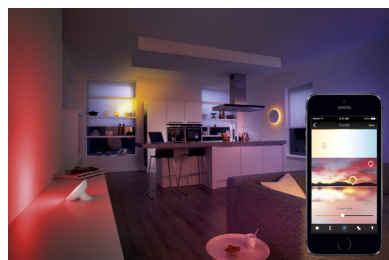

Vytvořte si vlastní světelná nastavení

Vytvořte si pomocí oblíbeného obrazu scénu v dokonalých barvách pro speciální příležitosti. Vraťte se v čase a ožijte ty chvíle: nahrajte vlastní obrázek a naladte světla podle něj. Přidejte až 50 světel do každého nastavení a vzpomínky vám ožijí pod rukama.