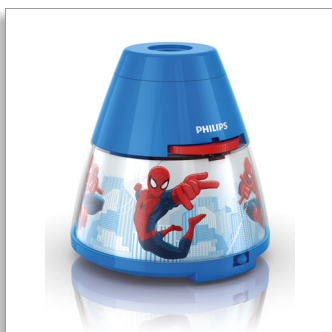

Philips Marvel  
Projektor a noční světlo  
2 v 1

**Spider-Man**

modrá  
LED

71769/40/16

## Zapněte svou představivost

Toto noční svítidlo a promítačka Philips a Marvel Spider-Man uchvátí vašeho syna kouzelným vyprávěním. Otočením jednoho z koleček filmu promítnete na strop zábavné scény ze Spider-Mana nebo můžete zapnout uklidňující noční světlo vespod.

## Pro děti

Svítilno Philips a Marvel pro dětské pokojíčky vytváří prostředí, které děti povzbuzuje v jejich nejoblíbenější zálibě: zábavě a kreativě! Místo, ve kterém může vaše dítě studovat, hrát si a spát po boku jejich oblíbené postavičky Marvel. Toto svítidlo bylo vyrobeno s ohledem na bezpečí dítěte.

## Vytváří kouzelnou atmosféru

Přenosné svítidlo Philips a Marvel pro dětské pokojíčky kombinuje noční světlo a magickou promítačku. Noční světlo navozuje pocit bezpečí v noci, zatímco promítačka oživuje oblíbenou postavičku Disney na zdi nebo stropu. Unikátní svítidlo 2 v 1 zajistí poklidné usínání vašeho dítěte a příjemné čtení na dobrou noc. Díky integrovanému dvoupolohovému spínači můžete jednoduše přepnout mezi nočním světlem a magickou promítačkou.