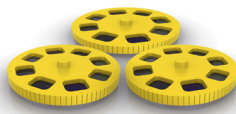

Včetně koleček s obrázky navíc

Svítilno Philips a Disney se dodává se 3 kolečky, každé obsahuje 8 různých obrázků stimulující představivost dítěte.

717693216

Specifikace

Design a provedení

- Materiál: syntetická látka
- Barva: červená