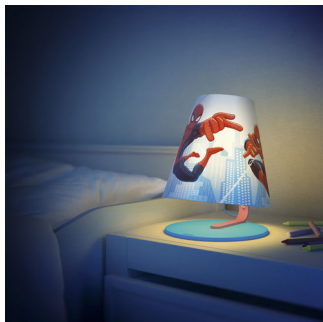

## Zapněte svou představivost

Toto barevné stolní svítidlo společností Philips a Marvel pod názvem Spider-Man ukazuje hrdinu Spider-Mana v pohybu. V noci dodá vašemu dítěti jistotu a zvýrazní atmosféru při večerním čtení pohádek. Design vhodný pro děti zahrnuje měkké světlo LED, které je chladné na dotyk, a také vypínač.

### Určeno pro pokoj vašich dětí

- Pro děti
- Ideální světlo na stůl nebo noční stolek vašeho dítěte
- Vysoce kvalitní světlo LED
- Hřejivé bílé světlo

### Pro děti

Svítidlo Philips a Marvel pro dětské pokojíčky vytváří prostředí, které děti povzbuzuje v jejich nejoblíbenější zálibě: zábavě a kreativitě! Místo, ve kterém může vaše dítě studovat, hrát si a spát po boku jejich oblíbené postavičky Marvel. Toto svítidlo bylo vyrobeno s ohledem na bezpečí dítěte.

### Na noční stolek vašeho dítěte

Tato lampa společnosti Philips a Marvel pro dětské pokojíčky se dokonale hodí na noční stolek nebo pracovní stůl. Vydává hřejivé bílé světlo, ideální pro večerní rituály, jako je čtení knížek nebo vyprávění pohádek. Je po ruce a snadno se zapíná: dítě se v noci bude cítit bezpečně a příjemně.