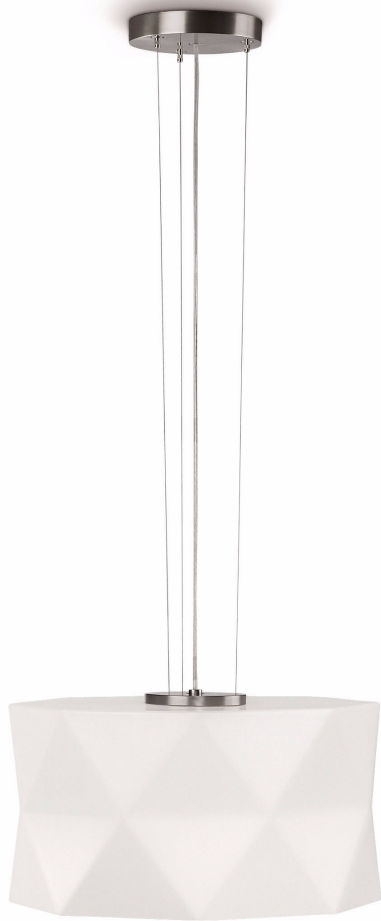

Philips InStyle  
Závěsné svítidlo

37205/17/16

## Ozdobte svůj domov světlem

Geometrická prolamovaná struktura připomínající golfový míček, která se uplatňuje v této skupině čistě bílých svítidel, vytváří zajímavě stíněné světlo a přesvědčivě vyjádří váš vkus a styl. Vzrušující vnější vzhled doplňuje elegantní estetika niklových stojanů a rámců.

### Design a provedení

- Materiál: sklo
- Barva: matný chrom