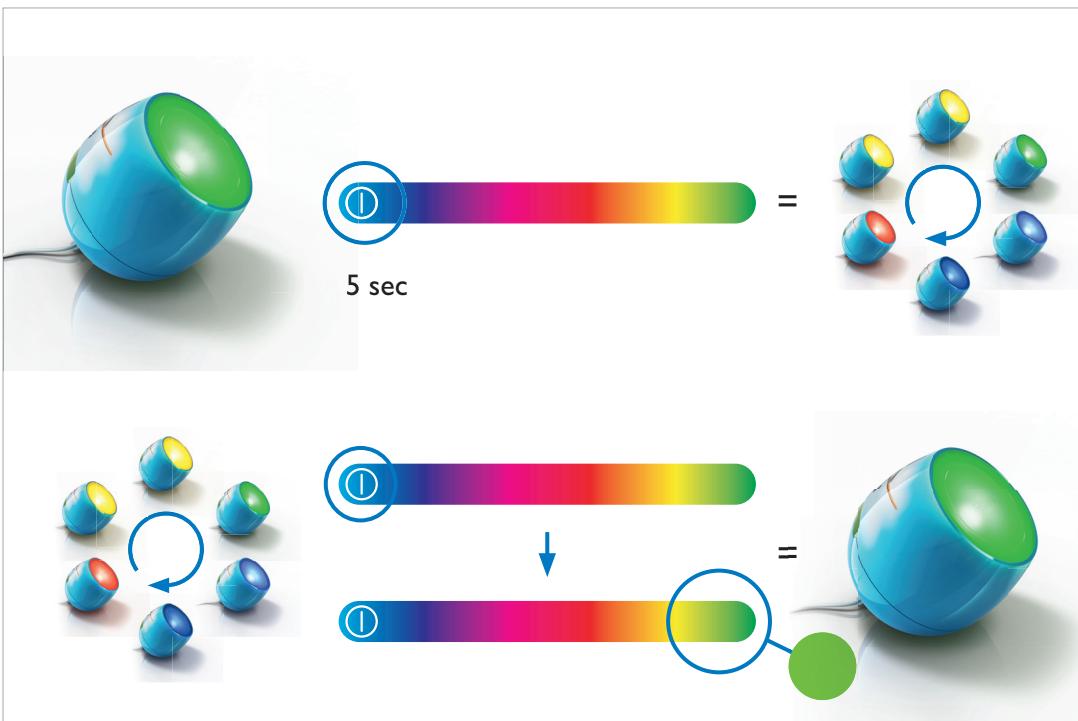

1

2

3

i

PHILIPS

LivingColors Micro | Planes

Philips Lighting Contact Centre
Int. Business Reply Service
I.B.R.S. / C.C.R.I. Numéro 10461
5600 VB Eindhoven
Pays-Bas / The Netherlands

www.philips.com/livingcolors
☎ +800 7445 4775