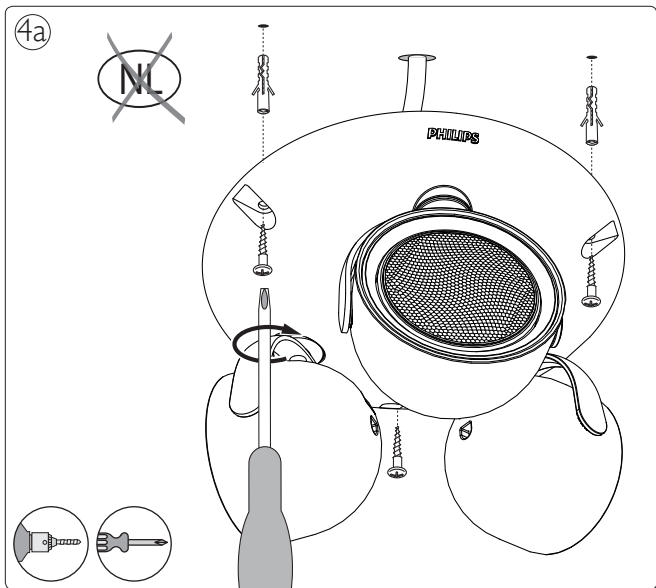

53233/**/16

Gebruiksaanwijzing
Notice d'emploi
Benutzerhandbuch
User manual
Manual de usuario

PHILIPS

Incl.

4b

Max 120°

Philips Lighting Contact Centre
Int. Business Reply Service
I.B.R.S. / C.C.R.I. Numéro 10461
5600 VB Eindhoven
Pays-Bas / The Netherlands