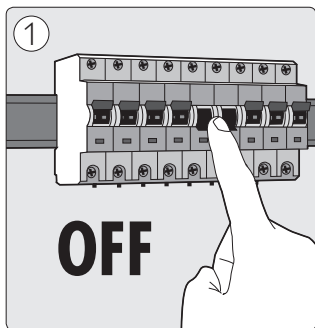

53233/**/16

Gebruiksaanwijzing
Notice d'emploi
Benutzerhandbuch
User manual
Manual de usuario

PHILIPS

Incl.

4b

Max 120°

Philips Lighting Contact Centre
Int. Business Reply Service
I.B.R.S. / C.C.R.I. Numéro 10461
5600 VB Eindhoven
Pays-Bas / The Netherlands