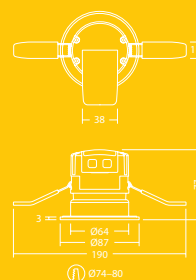

Vyzařovací charakteristika

Fred 550 lm

cd/klm ULOR: 0% DLOR: 100% LOR: 100%

80lm/W

Pokyny pro objednání

Popis	Hm (kg)	Kód SAP
FRED LED IP65 75 550 840	0.3	96630340
FRED LED IP65 75 550 830	0.3	96630341
Příslušenství		
FRED TRIM CHR		96630345
FRED TRIM SAT	0.05	96630346
FRED TRIM BRO	0.05	96630390
FRED TRIM GLOSSY WH	0.05	96630573
FRED TRIM MATT BLK	0.05	96630574
FRED LENS 24°	0.01	96630347
FRED LENS 46°	0.01	96630349
FRED LENS 15° WALL WASH	0.01	96630391
★ FRED Connecteur	0.05	96631529
Náhradní díly		
FRED LENS 38°	0.01	96630348
FRED TRIM MATT WH	0.05	96630344

★ Novinka

Instalace/Montáž

- Svítidlo Fred s protipožární odolností typu downlight lze nainstalovat do široké řady typů stropů
- Izolaci z minerální vlny lze umístit přímo na horní část svítidla

Materiál/

Povrchová úprava

Těleso: profilované hliníkové těleso pro ideální odvod tepla

Obroučka: tlakově litý hliník, bílá barva

Čočka: PMMA

Kryt: polykarbonát

Specifikace

- Třída ochrany II
- IP65 (zespodu), IP20 (shora)
- IK04

Záruka 5 let