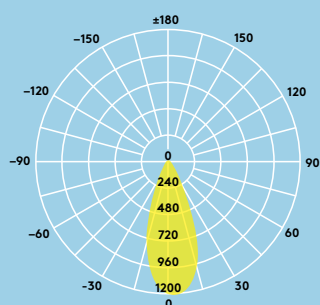

Vyzařovací charakteristika

Fred 550 lm

cd/klm ULOR: 0% DLOR: 100% LOR: 100%

80lm/W