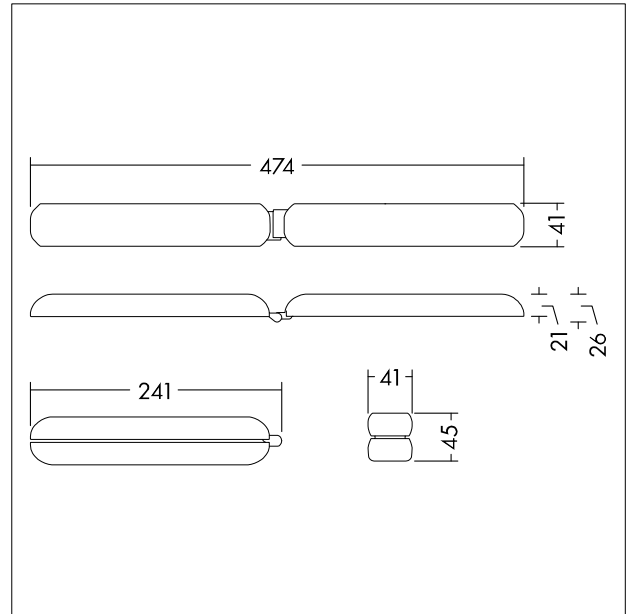

Příslušenství

Váha: 0,45 kg

TE_EMERGENCY_F_just_emergency.jpg

TE_ACC_M_E3_Kit.wmf

Křivka svítivosti

STD – standard