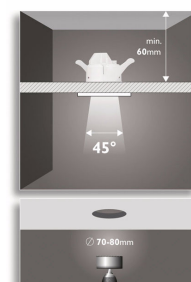

Philips myLiving
Zapuštěné bodové svítidlo

SCEPTRUM

matný chrom
LED

myLiving

59100/17/16

Prosvětlete svůj domov

Trio zapuštěných bodových světel Philips LED Sceptrum je perfektní pro zdůraznění osvětlení. Elegantní design matného chromu splyne se stropem, zatímco úsporné diody LED produkují dostatek efektivního hřejivého bílého světla.

Navrženo pro váš obývací pokoj i ložnici

- Vytvořte stylovou a přívětivou atmosféru
- Perfektní relaxace a atmosféra

Udržitelné řešení osvětlení

- Vysoce kvalitní světlo LED
- Společnost Philips nabízí 5letou záruku na modul LED a vintí
- Úspora energie
- Teplé bílé světlo
- Dokonalý světelný paprsek pro bodové osvětlení
- Dlouhá životnost až 15 let

PHILIPS