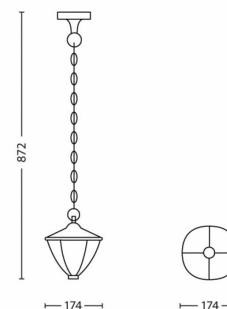

PHILIPS
myGarden
Závěsné svítidlo
Robin
černá
LED

15476/30/16