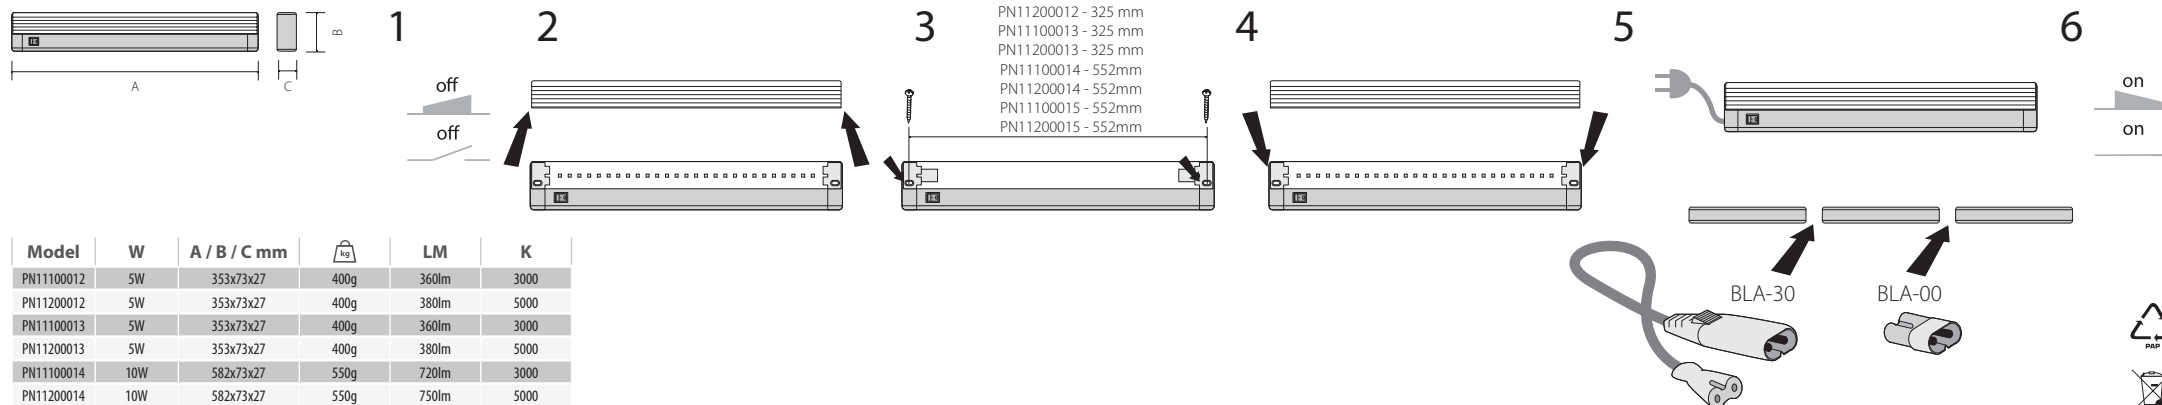

Instalace | Inštalácia | Installation | Installierung | Instalación

PN11100012 - 325 mm
PN11200012 - 325 mm
PN11100013 - 325 mm
PN11200013 - 325 mm
PN11100014 - 552mm
PN11200014 - 552mm
PN11100015 - 552mm
PN11200015 - 552mm

Model	W	A / B / C mm	kg	LM	K
PN11100012	5W	353x73x27	400g	360lm	3000
PN11200012	5W	353x73x27	400g	380lm	5000
PN11100013	5W	353x73x27	400g	360lm	3000
PN11200013	5W	353x73x27	400g	380lm	5000
PN11100014	10W	582x73x27	550g	720lm	3000
PN11200014	10W	582x73x27	550g	750lm	5000
PN11100015	10W	582x73x27	550g	720lm	3000
PN11200015	10W	582x73x27	550g	750lm	5000

Všetchna práva vyhrazena.
Všetky práva vyhradené.

Technické údaje se mohou změnit bez předchozího upozornění.
Technické údaje sa môžu zmeniť bez predchádzajúceho upozornenia.

UM_AIGLOS_LED_151130