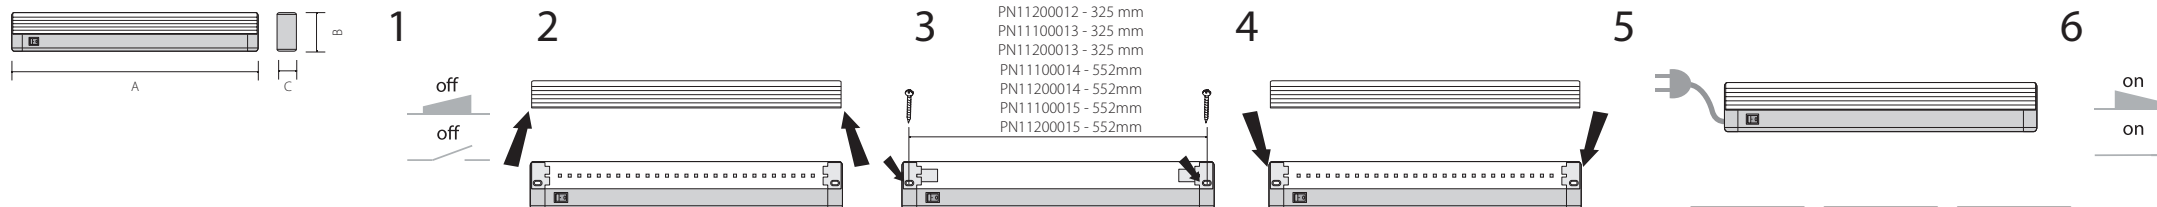

Instalace | Inštalácia | Installation | Installierung | Instalación

PN11100012 - 325 mm
PN11200012 - 325 mm
PN11100013 - 325 mm
PN11200013 - 325 mm
PN11100014 - 552mm
PN11200014 - 552mm
PN11100015 - 552mm
PN11200015 - 552mm

Model	W	A / B / C mm	kg	LM	K
PN11100012	5W	353x73x27	400g	360lm	3000
PN11200012	5W	353x73x27	400g	380lm	5000
PN11100013	5W	353x73x27	400g	360lm	3000
PN11200013	5W	353x73x27	400g	380lm	5000
PN11100014	10W	582x73x27	550g	720lm	3000
PN11200014	10W	582x73x27	550g	750lm	5000
PN11100015	10W	582x73x27	550g	720lm	3000
PN11200015	10W	582x73x27	550g	750lm	5000

Všetchna práva vyhrazena.
Všetky práva vyhradené.

Technické údaje se mohou změnit bez předchozího upozornění.
Technické údaje sa môžu zmeniť bez predchádzajúceho upozornenia.

UM_AIGLOS_LED_151130