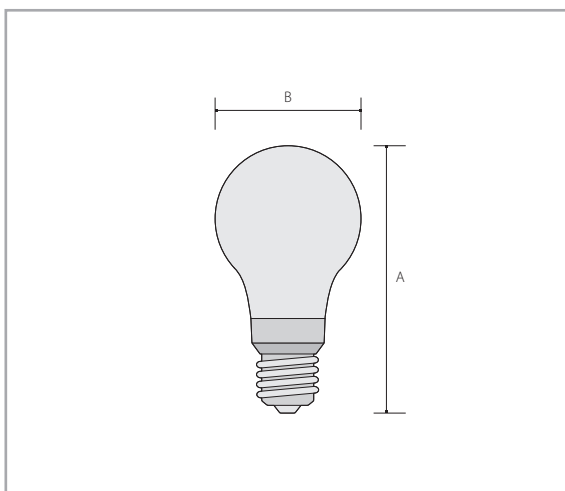

ŽÁROVKA

KOMPAKTNÍ ÚSPORNÁ ŽÁROVKA | CFL ENERGY SAVING | ENERGIESPARLAMPE

		A B mm				
ESE27-08/T	○	115	56 mm	8W	E27	450lm
ESE27-12/T	○	115	56 mm	12W	E27	600lm
ESE27-15/T	○	125	65 mm	15W	E27	800lm
ESE27-20/T	○	130	65 mm	20W	E27	1150lm

GLOBO

KOMPAKTNÍ ÚSPORNÁ ŽÁROVKA | CFL ENERGY SAVING | ENERGIESPARLAMPE

		A B mm				
GL95-20/T	○	128	95 mm	20W	E27	1140lm
GL120-25/T	○	135	100 mm	25W	E27	1550lm