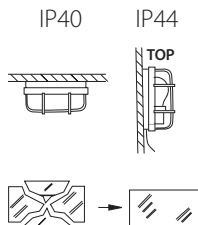

1

2

SOP-60, SOP-M-60, SOK-60 - max. 60W
SOP-100, SKP-100, SKP-M-100 - max. 100W

3

PRŮCHODKA
PRIECHODKA
CABLE GLAND
KABELDURCHFÜHRUNG
MANGUITO

TOP

4

5