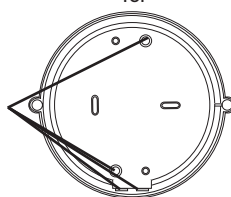

1

2

SOP-60, SOP-M-60, SOK-60 - max. 60W
SOP-100, SKP-100, SKP-M-100 - max. 100W

3

PRŮCHODKA
PRIECHODKA
CABLE GLAND
KABELDURCHFÜHRUNG
MANGUITO

TOP

4

5