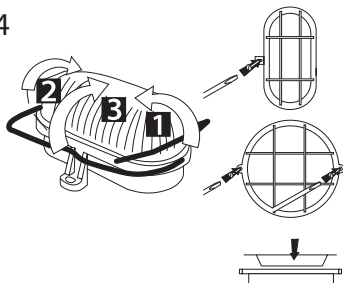

1

2

SOP-60, SOP-M-60, SOK-60 - max. 60W
SOP-100, SKP-100, SKP-M-100 - max. 100W

3

PRŮCHODKA
PRIECHODKA
CABLE GLAND
KABELDURCHFÜHRUNG
MANGUITO

TOP

4

5