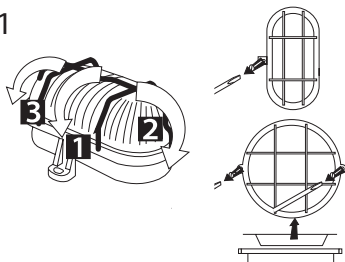

Bei einer mechanischen Beschädigung und laienhaften Manipulation kann man keine Garantie erkennen.

ESP Luminarias de pared

Antes de instalación de la luminaria, se asegure que el corriente eléctrico esta desconectado. Si esta cualquier parte averiada, no usa la luminaria. En el caso de avería, no repare ni desmonte la luminaria. Use las lamparas con casquillo E27 max. 60 | 100W. Durande la montaje o cambio de la lampara, destornille la rejilla y chire la cubierta de vidrio. No use la lámpara con la ampolla pequena (diámetro menos 60mm).

Si la luminaria esta averiada mecanicamente o conectada malamente, la garantía no estará aceptada.

230V~50Hz |  | IP40/IP44 | E27 | interior, exterior

www.panlux.cz

INSTALACE INSTALLATION

panlux[®]
výrobce svítidel

1

2

SOP-60, SOP-M-60, SOK-60 - max. 60W
SOP-100, SKP-100, SKP-M-100 - max. 100W

3

PRŮCHODKA
PRIECHODKA
CABLE GLAND
KABELDURCHFÜHRUNG
MANGUITO

TOP

4

5