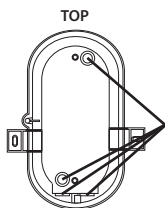

1

2

SOP-60, SOP-M-60, SOK-60 - max. 60W
SOP-100, SKP-100, SKP-M-100 - max. 100W

3

PRŮCHODKA
PRIECHODKA
CABLE GLAND
KABELDURCHFÜHRUNG
MANGUITO

TOP

4

5