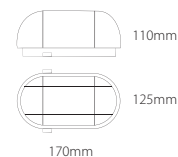

230V ~50Hz balení: 24 ks **OVAL 60 - KOV | METAL** SKLO | GLASS CZK EUR

SOK-60/B		60W	E27	transp.	69,-	3,04
SOK-60/S		60W	E27	transp.	69,-	3,04