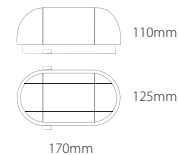

230V ~50Hz balení: 24 ks **OVAL 60 - PLAST | PLASTIC | PLASTIK | PLÁSTICO** SKLO | GLASS CZK EUR

SOP-60/B		60W	E27	transp.	59,-	2,60
SOP-60/C		60W	E27	transp.	59,-	2,60
SOP-60/S		60W	E27	transp.	59,-	2,60
SOP-60/H		60W	E27	transp.	59,-	2,60
SOP-60/R		60W	E27	transp.	59,-	2,60
SOP-M-60/B		60W	E27	mat	65,-	2,86