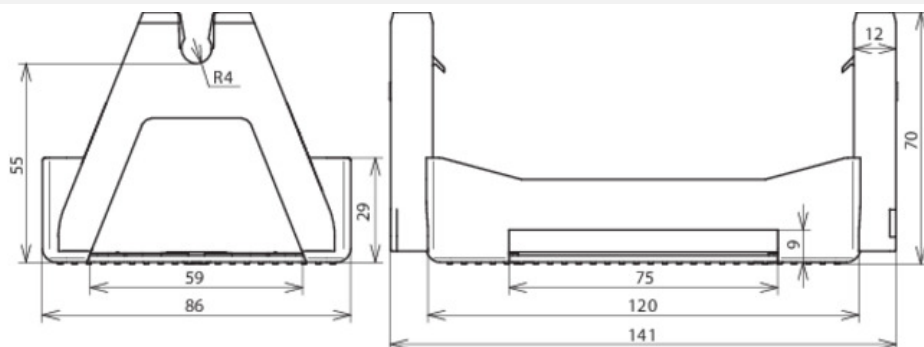

## DLH KF2 8 LO 141X86X70 (253 051)

Zobrazení je nezávazné

Typ Obj. č.	DLH KF2 8 LO 141X86X70 253 051
Uchycení vedení	volné
Materiál držáku vedení	umělá hmota
Barva držáku vedení	černá •
Průměr drátu	8 mm
Rozměr	141 x 86 x 70 mm
Upozornění při použití	pro ploché střechy s umělohmotnými, těsnícími nebo průběžnými pásy pro ploché střechy
Možnost upevnění/připojení	upevnění pásy střešní krytiny (cca 300 x 70 mm) (není součástí dodávky), které jsou přivařeny nebo přilepeny na střešní krytinu
Váha	38 g
Číslo celního sazebníku	85389099
GTIN (EAN)	4013364079823
PU	100 ks