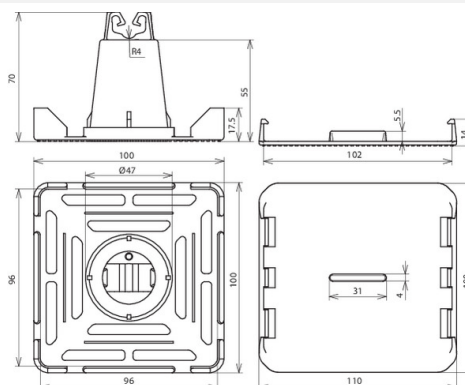

DLH KF 8 LO DBS 110X100X70 SW (253 030)

Zobrazení je nezávazné

Typ Obj. è.	DLH KF 8 LO DBS 110X100X70 SW 253 030
Ochrana stavebních součástí	Dt.-Pat. Nr. 44 26 404.6
Uchycení vedení	volné
Materiál držáku vedení	umělá hmota
Barva držáku vedení	černá •
Průměr drátu	8 mm
Rozměr	110 x 100 x 75 mm
Upozornění při použití	pro ploché střechy s umělohmotnými, těsnícími nebo průběžnými pásy pro ploché střechy
Možnost upevnění/připojení	upevnění pásy střešní krytiny (cca 300 x 90 mm) do 2,5 mm (není součástí dodávky), které jsou přivařeny nebo přilepeny na střešní krytinu
Váha	58 g
Číslo celního sazebníku	85389099
GTIN (EAN)	4013364054271
PU	100 ks

Horní plastový díl KF, obj. č. 253 016, je možno (na dotaz) samostatně objednat.

Vyhrazujeme si právo provést změny parametrů, konfiguraci a technologie, rozměrů, hmotnosti či materiálu z důvodu technického pokroku. Veškerá zobrazení jsou nezávazná.