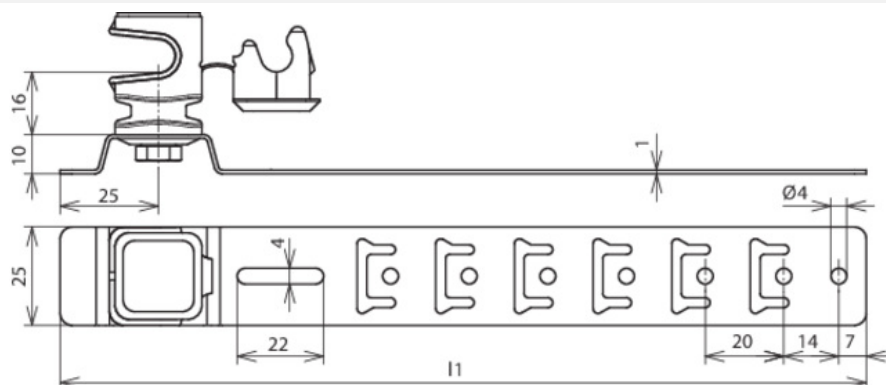

DLH US 8 H36 L475 GR V2A (204 199)

Zobrazení je nezávazné

Typ Obj. è.	DLH US 8 H36 L475 GR V2A 204 199
Materiál vzpěry	nerez
Délka vzpěry (l1)	475 mm
Výška držáku	36 mm
Materiál držáku	umělá hmota
Barva	šedá •
Průměr vodiče	8 mm
Typ držáku vedení	DEHNsnap
Uchycení vedení	volné
Provedení vzpěry	s háčky připravenými k ohnutí
Možnost upevnění/připojení	háček pro ohnutí a přitlučení
Typ zastřešení	ploché tašky (bez drážek)
Vnitřní závit	M6
Váha	111 g
Číslo celního sazebníku	85389099
GTIN (EAN)	4013364042278
PU	50 ks