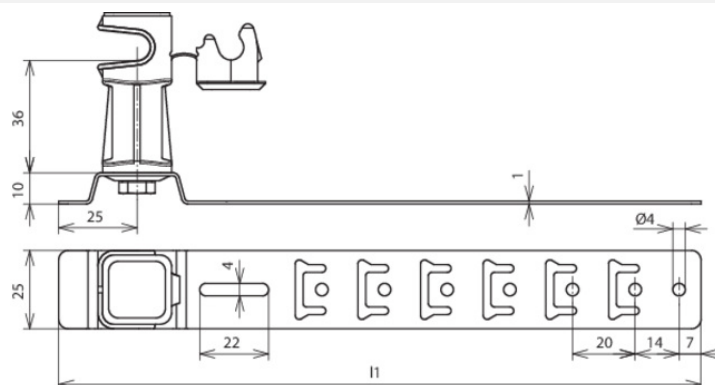

DLH US 8 H36 L335 GR V2A (204 189)

Zobrazení je nezávazné

Typ Obj. è.	DLH US 8 H36 L335 GR V2A 204 189
Materiál vzpěry	nerez
Délka vzpěry (l1)	335 mm
Výška držáku	36 mm
Materiál držáku	umělá hmota
Barva	šedá •
Průměr vodiče	8 mm
Typ držáku vedení	DEHNSnap
Uchycení vedení	volné
Provedení vzpěry	s háčky připravenými k ohnutí
Možnost upevnění/připojení	háček pro ohnutí a přitlučení
Typ zastřešení	ploché tašky (bez drážek)
Vnitřní závit	M6
Váha	83 g
Číslo celního sazebníku	85389099
GTIN (EAN)	4013364042599
PU	50 ks