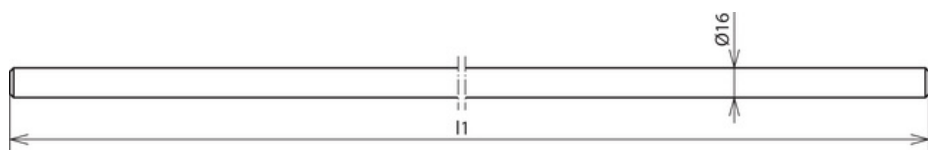

EES 16 1500 V4A (104 905)

Zobrazení je nezávazné

Typ Obj. č.	EES 16 1500 V4A 104 905
Materiál	nerez (V4A)
Číslo materiálu	1.4571 / 1.4404 / 1.4401
Norma	ČSN EN 62561-2
Průměr	16 mm
Délka (l1)	1500 mm
Váha	2,38 kg
Číslo celního sazebníku	85389099
GTIN (EAN)	4013364030503
PU	10 ks