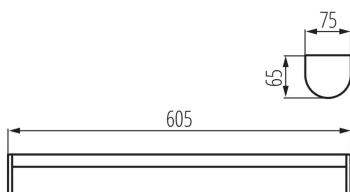

27533 PESSA LED IP44 17W-NW

Nástěnné svítidlo LED IP44

Kanlux PESSA LED je liniové svítidlo, které se vyznačuje vysokým stupněm krytí na úrovni IP44. S jeho pomocí perfektně osvětlíte toalety nebo koupelny.

VŠEOBECNÉ ÚDAJE:

Barva: bílá

Místo montáže: k usazení na zeď

Místo použití: uvnitř

Minimální vzdálenost od osvětlovaného objektu: 0,5m

Možnost spolupráce se stmívačem: ne

Vyměnitelný světelný zdroj: ne

Délka [mm]: 605

Šířka [mm]: 65

Výška [mm]: 75

Integrovaný LED zdroj světla: ano

TECHNICKÉ ÚDAJE:

Jmenovité napětí [V]: 220-240 AC

Jmenovitá frekvence [Hz]: 50/60

Maximální výkon [W]: 17

Třída ochrany před úrazem elektrickým proudem: II

Materiál difuzoru: plast

Typ diody: LED SMD

Světelný tok [lm]: 1400

Barva světla: bílá

Teplota chromatičnosti [K]: 4000

Stejnorodost barev [SDCM]: ≤6

Index podání barev Ra: ≥80

Životnost [h]: 20000

Počet cyklů zap/vyp: ≥15000

Světelná účinnost [lm/W]: 82

Rozsah okolních teplot, kterým může být výrobek

vystaven [°C]: 5÷25

Materiál korpusu: hliníková slitina, plast

Typ přípojky: šroubová svorkovnice

Rozsah průměrů používaných vodičů [mm²]: 0,75÷1,5

Součástí svítidla jsou vestavěné LED zdroje s energetickými třídami: A++,A+,A

Doba nahřívání lampy [s]: ≤1

Doba zapálení lampy [s]: ≤0,5

Stupeň krytí IP: 44