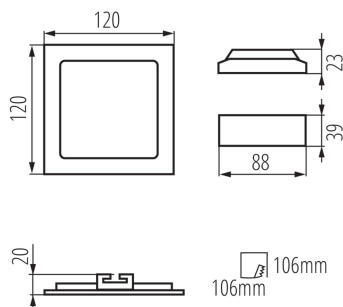

Svítidlo typu downlight

IP
44/20

EA
SY
insta
lation

Kanlux KATRO V2LED je nová verze svítidel KATRO N LED, populárních hranatých stropních svítidel pro vnitřní použití. Kombinují estetický design se světlem získaným díky LED technologii. Vysoká třída krytí IP44 zabraňuje pronikání vody a prachu do interiéru.

VŠEOBECNÉ ÚDAJE:

Barva: bílá

Místo montáže: k zabudování do stropu

Místo použití: uvnitř

Minimální vzdálenost od osvětlovaného objektu: 0,5m

Možnost spolupráce se stmívačem: ne

Vyměnitelný světelný zdroj: ne

Výrobek není určen k pokrytí termoizolačním materiálem: ano

Délka [mm]: 120

Šířka [mm]: 120

Výška [mm]: 20

Montážní otvor [mm]: 106x106

Délka vodiče [m]: 0.05

Integrovaný LED zdroj světla: ano

TECHNICKÉ ÚDAJE:

Jmenovité napětí [V]: 220-240 AC

Jmenovitá frekvence [Hz]: 50/60

Maximální výkon [W]: 6

Třída ochrany před úrazem elektrickým proudem: II

Materiál difuzoru: plast

Typ diody: LED SMD

Světelný tok [lm]: 330

Barva světla: bílá

Teplota chromatičnosti [K]: 4000

Stejnorodost barev [SDCM]: ≤6

Index podání barev Ra: ≥80

Životnost [h]: 15000

Počet cyklů zap/vyp: ≥20000

Úhel svícení [°]: 110

Světelná účinnost [lm/W]: 55

Rozsah okolních teplot, kterým může být výrobek vystaven [°C]: 5÷25

Materiál korpusu: hliníková slitina

Materiál reflektoru: 0.75

Typ přípojky: volné konce kabelů

Průřez kabelu [mm²]: 0.75

Součástí svítidla jsou vestavěné LED zdroje s