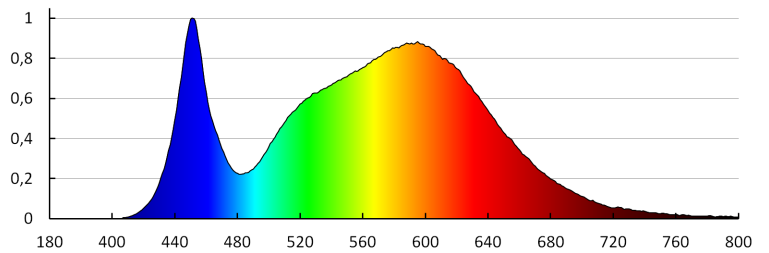

energetickými třídami: A++,A+,A

Doba nahřívání lampy [s]: ≤ 1

Doba zapálení lampy [s]: $\leq 0,5$

Stupeň krytí IP: 44/20

KANLUX S.A. (kat 28946) KATRO V2LED6W-NW-W / LDC (Polar)