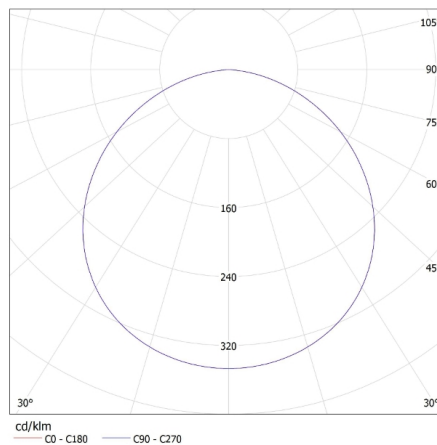

energetickými třídami: A++,A+,A

Doba nahřívání lampy [s]: ≤ 1

Doba zapálení lampy [s]: $\leq 0,5$

Stupeň krytí IP: 44/20

KANLUX S.A. (kat 28946) KATRO V2LED6W-NW-W / LDC (Polar)

Luminaire: KANLUX S.A. (kat 28946) KATRO V2LED6W-NW-W
Lamps: 1 x KATRO V2LED6W-NW-W