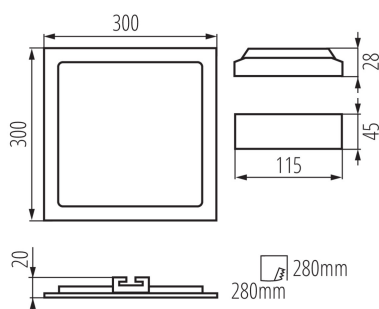

Výrobek není určen k pokrytí termoizolačním materiálem: ano

Délka [mm]: 300

Šířka [mm]: 300

Výška [mm]: 20

Montážní otvor [mm]: 280x280

Délka vodiče [m]: 0.05

Integrovaný LED zdroj světla: ano

TECHNICKÉ ÚDAJE:

Rozsah okolních teplot, kterým může být výrobek vystaven [°C]: 5÷25

Materiál korpusu: hliníková slitina

Materiál reflektoru: 0.75

Typ přípojky: volné konce kabelů

Průřez kabelu [mm²]: 0.75

Součástí svítidla jsou vestavěné LED zdroje s