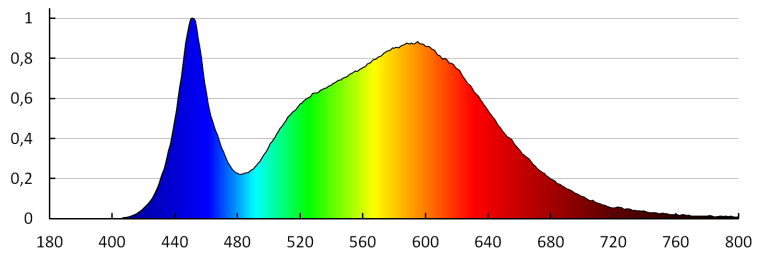

energetickými třídami: A++,A+,A

Doba nahřívání lampy [s]: ≤ 1

Doba zapálení lampy [s]: $\leq 0,5$

Stupeň krytí IP: 44/20

KANLUX S.A. (kat 28945) KATRO V2LED24W-NW-W / LDC (Polar)