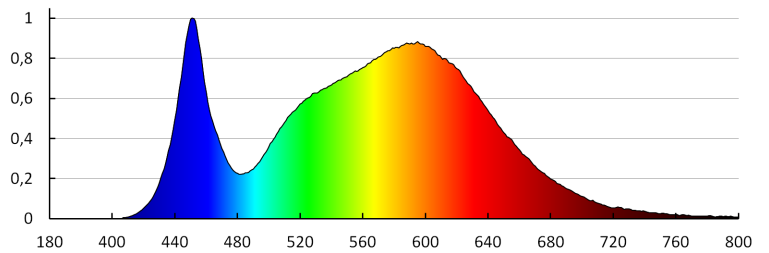

energetickými třídami: A++,A+,A

Doba nahřívání lampy [s]: ≤ 1

Doba zapálení lampy [s]: $\leq 0,5$

Stupeň krytí IP: 44/20

KANLUX S.A. (kat 28943) KATRO V2LED18W-NW-W / LDC (Polar)