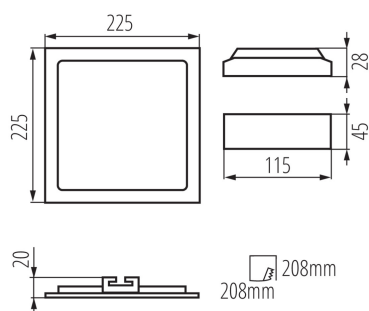

Svítidlo typu downlight

IP
44/20

EA
SY
insta
lation

Kanlux KATRO V2LED je nová verze svítidel KATRO N LED, populárních hranatých stropních svítidel pro vnitřní použití. Kombinují estetický design se světlem získaným díky LED technologii. Vysoká třída krytí IP44 zabraňuje pronikání vody a prachu do interiéru.

VŠEOBECNÉ ÚDAJE:

Barva: bílá

Místo montáže: k zabudování do stropu

Místo použití: uvnitř

Minimální vzdálenost od osvětlovaného objektu: 0,5m

Možnost spolupráce se stmívačem: ne

Vyměnitelný světelný zdroj: ne

Výrobek není určen k pokrytí termoizolačním materiálem: ano

Délka [mm]: 225

Šířka [mm]: 225

Výška [mm]: 20

Montážní otvor [mm]: 208x208

Délka vodiče [m]: 0.05

Integrovaný LED zdroj světla: ano

TECHNICKÉ ÚDAJE:

Jmenovité napětí [V]: 220-240 AC

Jmenovitá frekvence [Hz]: 50/60

Maximální výkon [W]: 18

Třída ochrany před úrazem elektrickým proudem: II

Materiál difuzoru: plast

Typ diody: LED SMD

Světelný tok [lm]: 1260

Barva světla: bílá

Teplota chromatičnosti [K]: 4000

Stejnorodost barev [SDCM]: ≤6

Index podání barev Ra: ≥80

Životnost [h]: 15000

Počet cyklů zap/vyp: ≥20000

Úhel svícení [°]: 110

Světelná účinnost [lm/W]: 70

Rozsah okolních teplot, kterým může být výrobek vystaven [°C]: 5÷25

Materiál korpusu: hliníková slitina

Materiál reflektoru: 0.75

Typ přípojky: volné konce kabelů

Průřez kabelu [mm²]: 0.75

Součástí svítidla jsou vestavěné LED zdroje s