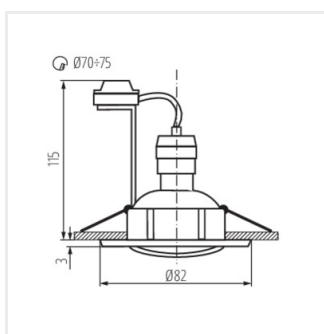

TESON AL-DTO